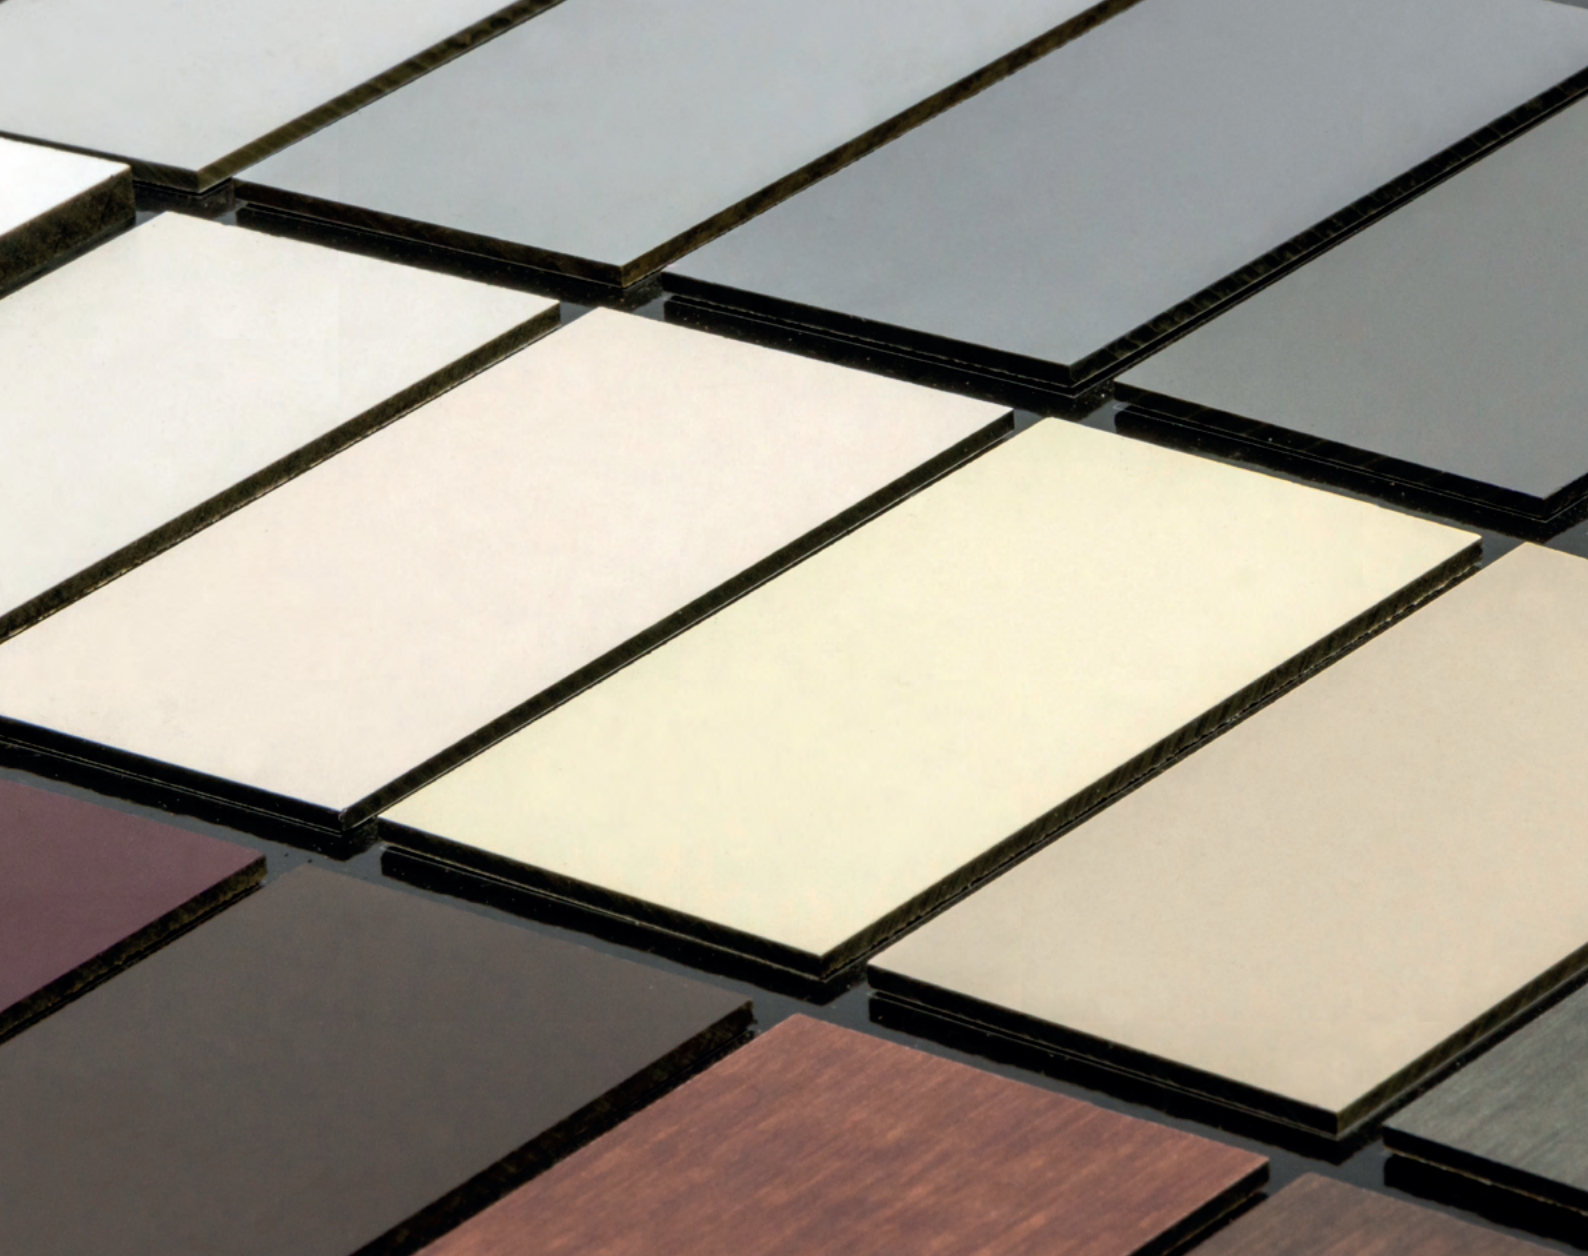

Kleuren

Grijs
Zichtzijde 1

Teak
Zichtzijde 1

Lichtbruin
Zichtzijde 1

Donkerbruin
Zichtzijde 1

Zwartbruin
Zichtzijde 1

Antraciet
Zichtzijde 1

Grijs
Zichtzijde 2

Teak
Zichtzijde 2

Lichtbruin
Zichtzijde 2

Donkerbruin
Zichtzijde 2

Zwartbruin
Zichtzijde 2

Antraciet
Zichtzijde 2

VOOR DUURZAAM & ONDERHOUDSVRIJ EXTERIEUR

5 HPL platen

Maak kennis met onze veelzijdige HPL platen! High Pressure Laminate is zeer geschikt als UV- en weerbestendig materiaal voor gevelbekleding. Met minimale werking bij temperatuurverschillen, eenvoudig te reinigen toplagen en een doorgaans voordelige prijs zijn HPL platen een geschikte keuze van chaletbouwers en allerlei bedrijven. Klein en groot.

Bij Stemid vindt u altijd de kunststof platen die passen bij uw project. Beschikbaar in lichte of donkere kleuren.

HPL Platen

High Pressure Laminate (HPL) plaat voor voordelige wand- en gevelbekleding buitenshuis. Gemakkelijk te monteren met bevestigingsschroeven en verkrijgbaar in diverse kleuren.