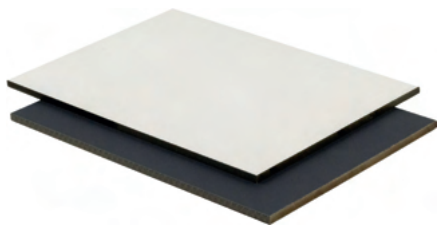

Teak
Zichtzijde 2

Lichtbruin
Zichtzijde 2

Donkerbruin
Zichtzijde 2

Zwartbruin
Zichtzijde 2

Antraciet
Zichtzijde 2

VOOR DUURZAAM & ONDERHOUDSVRIJ EXTERIEUR

5 HPL platen

Maak kennis met onze veelzijdige HPL platen! High Pressure Laminate is zeer geschikt als UV- en weerbestendig materiaal voor gevelbekleding. Met minimale werking bij temperatuurverschillen, eenvoudig te reinigen toplagen en een doorgaans voordelige prijs zijn HPL platen een geschikte keuze van chaletbouwers en allerlei bedrijven. Klein en groot.

Bij Stemid vindt u altijd de kunststof platen die passen bij uw project. Beschikbaar in lichte of donkere kleuren.

HPL Platen

High Pressure Laminate (HPL) plaat voor voordelige wand- en gevelbekleding buitenshuis. Gemakkelijk te monteren met bevestigingsschroeven en verkrijgbaar in diverse kleuren.