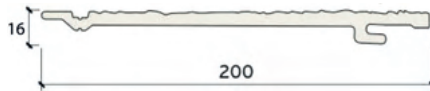

STEMEXX | A201 - 5 x 6 m¹

Potdeksel 170 mm werkend

Volschuim potdekselpaneel / Zweeds rabat voor een natuurlijke uitstraling op de gevel. Licht qua gewicht en eenvoudig te bewerken voor een makkelijke montage op woningen, chalets en bedrijfspanden.

Afwerkprofielen en bevestigingsmaterialen

	Artikelnr.	Omschrijving	Kleur	Verpakking
	A110	Hoekprofiel	Zie overzicht	1 x 4 m¹ 1 x 6 m¹
	A111	Montage-hoekprofiel	Aluminium	1 x 4 m¹
	A112	Eindprofiel	Zie overzicht	1 x 4 m¹ 1 x 6 m¹
	A113	Montage-eindprofiel	Aluminium	1 x 4 m¹
	A114	Verbindingsprofiel	Zie overzicht	1 x 4 m¹ 1 x 6 m¹
	A115	Montage-verbindingsprofiel	Aluminium	1 x 4 m¹
	A217	Startprofiel	Aluminium	1 x 4 m¹
	A226	Stootvoegverbinding 170 mm t.b.v. PD170	Zie overzicht	10 stuks
	A230	Bevestigingsschroeven 3,0 x 30 mm	RVS	1 x 200 stuks

* voor ventilatie- en Z-profielen zie pagina 41 en 45